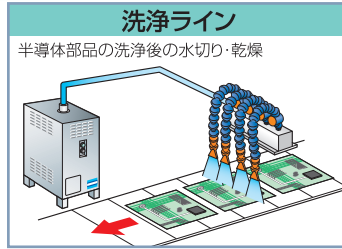

FULTA ELECTRIC MACHINERY CO.,LTD.

コンプレスは断然省エネ

特長

- 吸込エアは内蔵フィルタによりろ過するため環境の悪いところでも使用可能
- ワークサイドにおける低騒音65.5dB
- 定期メンテナンス不要
- エアは油も水も含まない
- 5.5kWコンプレッサより72%省エネ
- 三相200V、三相380/400V仕様を用意

用途

工場内のエアダスター等

外形図

オプション