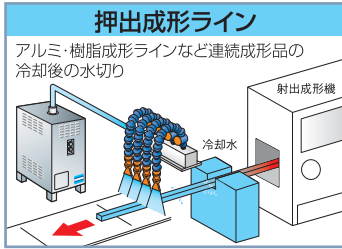

FULTA ELECTRIC MACHINERY CO.,LTD.

コンプレスは断然省エネ

特長

- 吸込エアは内蔵フィルタによりろ過するため環境の悪いところでも使用可能
- ワークサイドにおける低騒音65.5dB
- 定期メンテナンス不要
- エアは油も水も含まない
- 5.5kWコンプレッサより72%省エネ
- 三相200V、三相380/400V仕様を用意

用途

工場内のエアダスター等

外形図

オプション