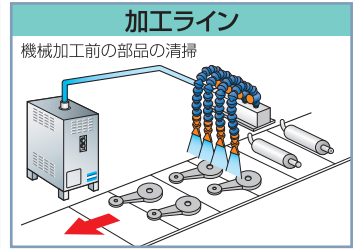

FULTA ELECTRIC MACHINERY CO.,LTD.

コンプレスは断然省エネ

特長

- 吸込エアは内蔵フィルタによりろ過するため環境の悪いところでも使用可能
- ワークサイドにおける低騒音65.5dB
- 定期メンテナンス不要
- エアは油も水も含まない
- 5.5kWコンプレッサより72%省エネ
- 三相200V、三相380/400V仕様を用意

用途

工場内のエアダスター等

外形図

オプション