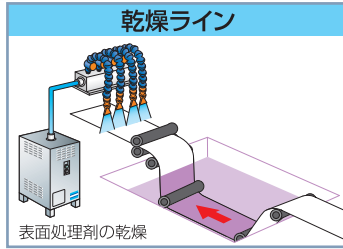

FULTA ELECTRIC MACHINERY CO.,LTD.

コンプレスは断然省エネ

特長

- 吸込エアは内蔵フィルタによりろ過するため環境の悪いところでも使用可能
- ワークサイドにおける低騒音65.5dB
- 定期メンテナンス不要
- エアは油も水も含まない
- 5.5kWコンプレッサより72%省エネ
- 三相200V、三相380/400V仕様を用意

用途

工場内のエアダスター等

外形図

オプション