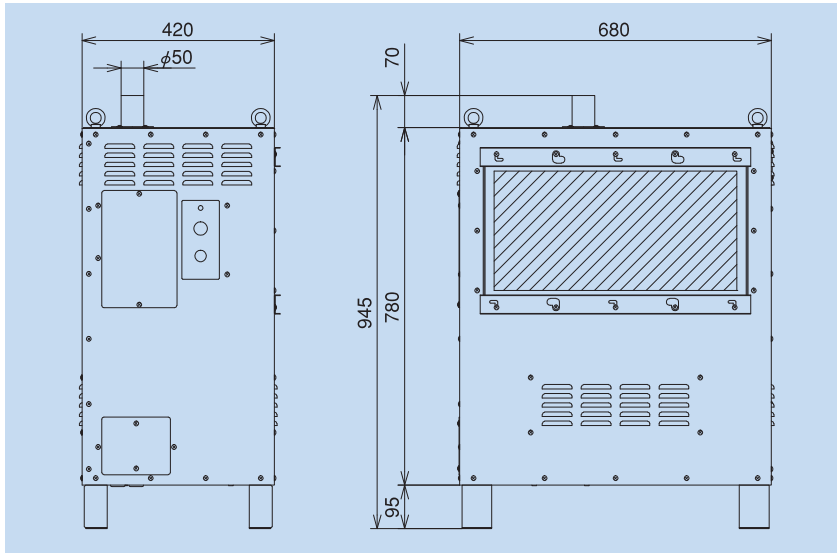

コンプレスは断然省エネ

特長

- 吸込エアは内蔵フィルタによりろ過するため環境の悪いところでも使用可能
- ワークサイドにおける低騒音65.5dB
- 定期メンテナンス不要
- エアは油も水も含まない
- 5.5kWコンプレッサより72%省エネ
- 三相200V、三相380/400V仕様を用意

用途

工場内のエアダスター等

外形図

オプション

コンプレス専用ノズルユニット

CLBN-4

※オプションで各種ノズルユニットをご用意可能です。

仕様

型式	出力 (kW)	電源 (V)	周波数 (Hz)	最大静圧 (kPa)	最大風量 (m³/min)	質量 (kg)
CLB153	1.5	3φ200	50/60	19.0	5.2	85
CLB154		3φ380/400				

※本製品は、専用インバータを内蔵しています。インバータ電源を使用しないでください。

※標高1000m以下の屋内に設置し、ご使用ください。

☆○●本社 名古屋市瑞穂区堀田通7-9 〒467-0862 ☎(052)872-4111(代) FAX(052)872-4112

- 北東北(営) TEL(0178)70-7740(代) FAX(0178)70-7741
- ○仙台(営) TEL(022)788-3861(代) FAX(022)788-3862
- 北関東(営) TEL(0276)75-3831(代) FAX(0276)75-3833
- ○品川(営) TEL(03)3768-2298(代) FAX(03)3768-2299
- 長野(営) TEL(0263)53-1115(代) FAX(0263)53-1005
- 静岡牧之原(営) TEL(0547)47-3311(代) FAX(0547)47-3301
- 浜松(営) TEL(053)438-3490(代) FAX(053)438-3492
- ☆○●名古屋(営) TEL(052)872-4113(代) FAX(052)872-4160
- ○大阪(営) TEL(072)968-0991(代) FAX(072)968-0995
- 高松(営) TEL(087)845-2011(代) FAX(087)845-2010
- 松山(営) TEL(089)946-7530(代) FAX(089)946-7537
- ○福岡(営) TEL(0942)44-4411(代) FAX(0942)44-4421
- 佐賀(営) TEL(0952)23-5511(代) FAX(0952)23-2112
- 熊本(営) TEL(096)312-7730(代) FAX(096)312-7731
- 宮崎(営) TEL(0985)39-8911(代) FAX(0985)39-2522
- 鹿児島(営) TEL(099)269-4711(代) FAX(099)269-1133
- ○●大府工場 TEL(0562)46-8111(代) FAX(0562)46-8112
- ○技研工場 TEL(0562)48-2000(代) FAX(0562)48-3061
- ☆○春日井工場 TEL(0568)88-6311(代) FAX(0568)88-6300
- 佐賀工場 TEL(0952)23-5599(代) FAX(0952)23-2112
- フルタ・エンネツ株式会社 TEL(053)436-4321(代) FAX(053)436-4376
- ㈱フルテック柳川 TEL(0944)75-1371(代) FAX(0944)75-1375
- ㈱フルテック熊本 TEL(096)312-7732(代) FAX(096)312-7731
- フルタ熱機㈱ TEL(0985)75-1501(代) FAX(0985)75-9188

○印は、ISO9001認証取得事業所です。 ☆印は、ISO14001認証取得事業所です。

●印は、ISO27001認証取得事業所です。

安全にお使いいただくために